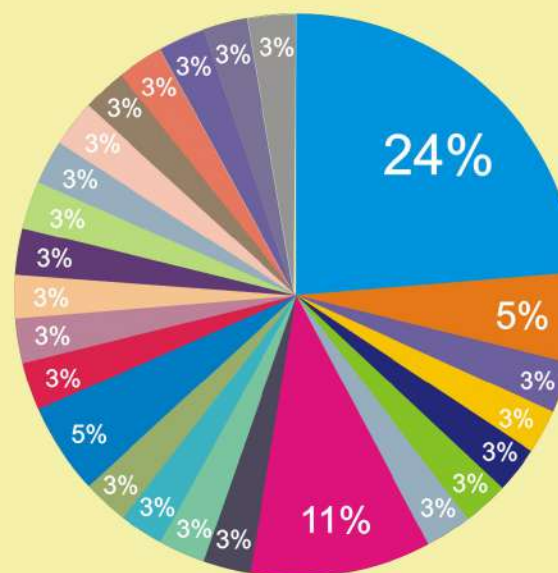

São Paulo

- São Paulo (9)
- São Carlos (2)
- Valinhos (1)
- Fartura (1)
- Francisco Morato (1)
- Mogi Mirim (1)
- São José do Rio Preto (1)
- São Bernardo do Campo (4)
- Barretos (1)
- Cosmópolis (1)
- Jundiaí (2)
- Cajati (1)